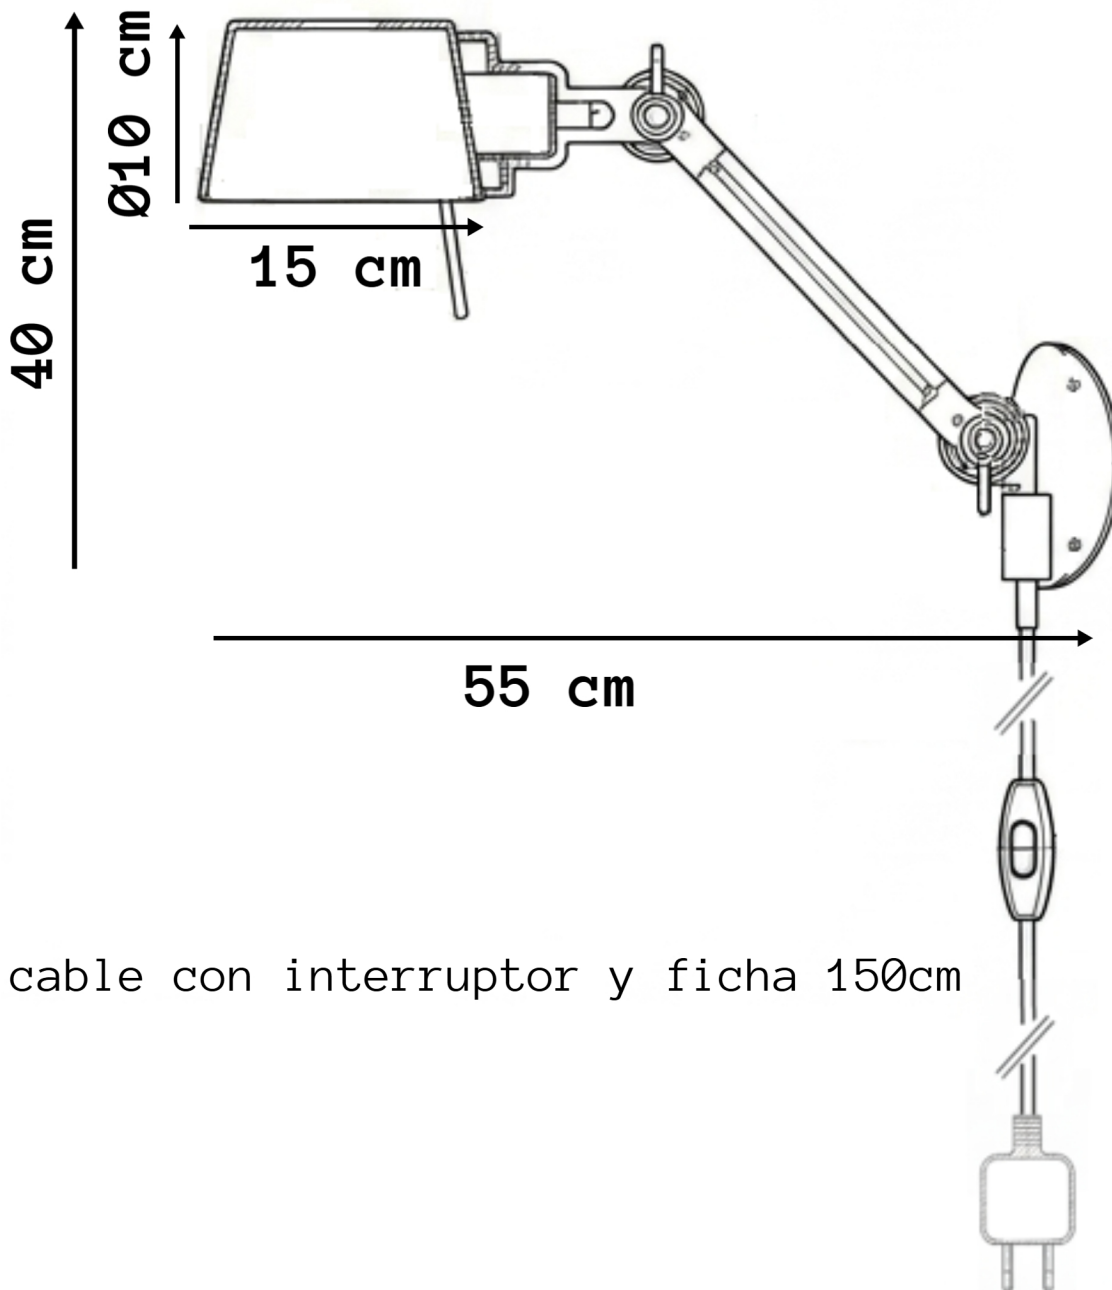

London A M

cable con interruptor y ficha 150cm

1xE27