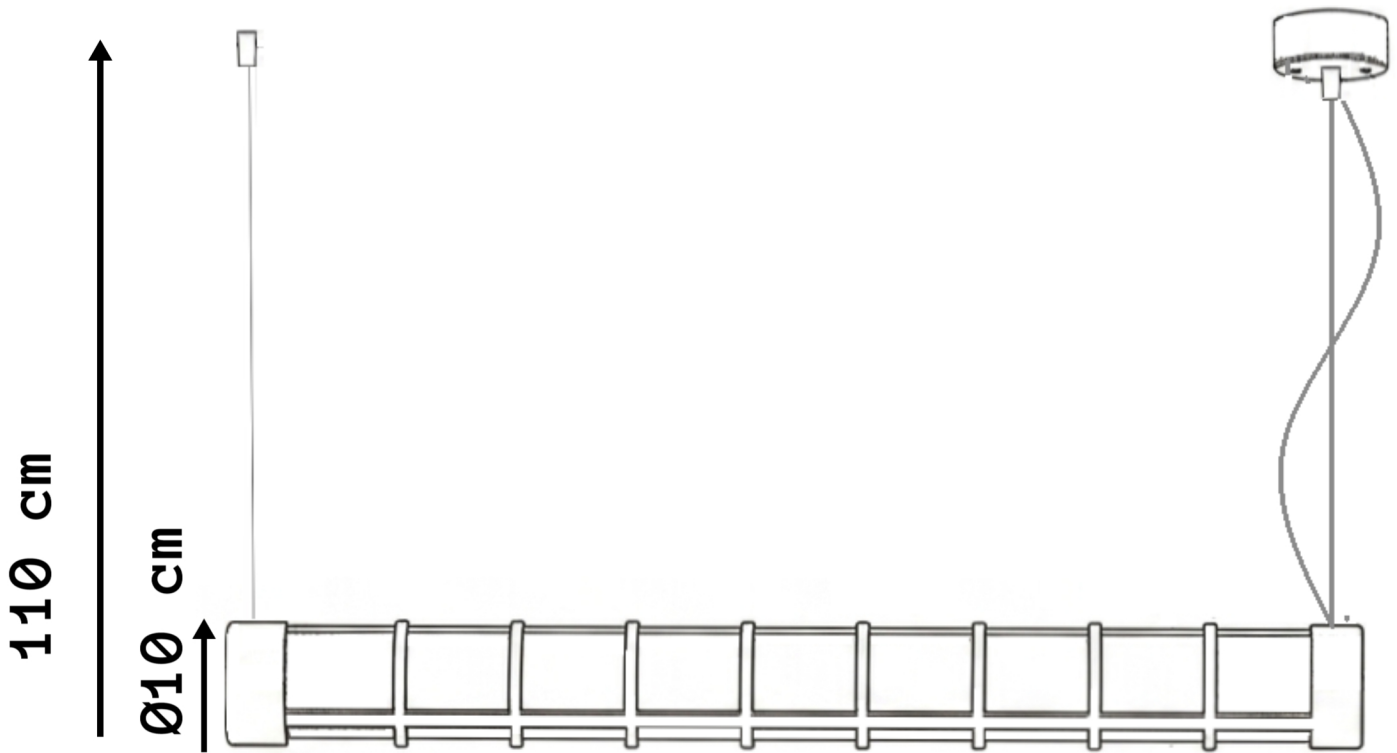

## Bamboo C horizontal

2x18w 3000k 220v