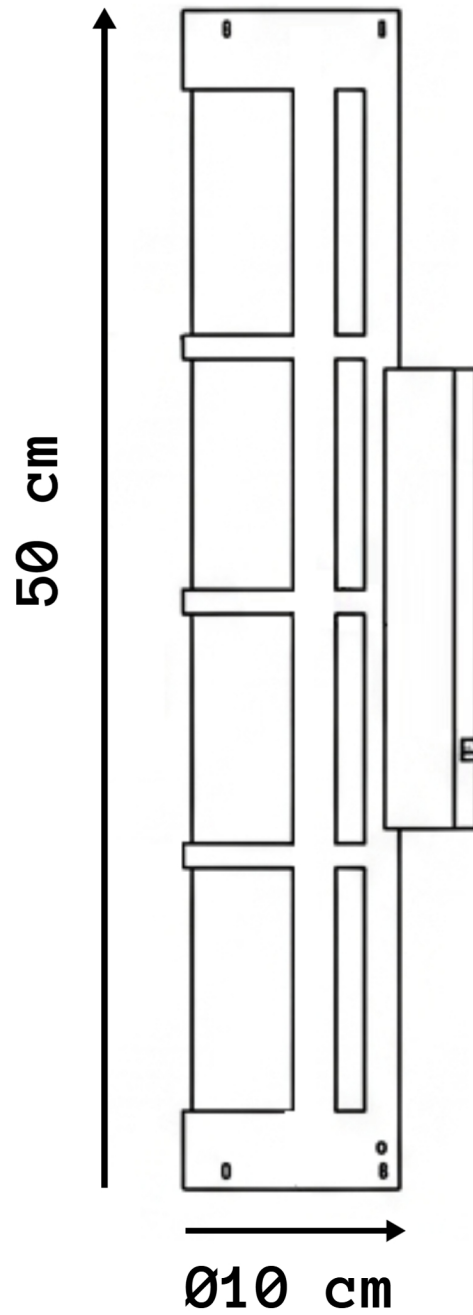

## Bamboo A

1x11w 3000k 220v