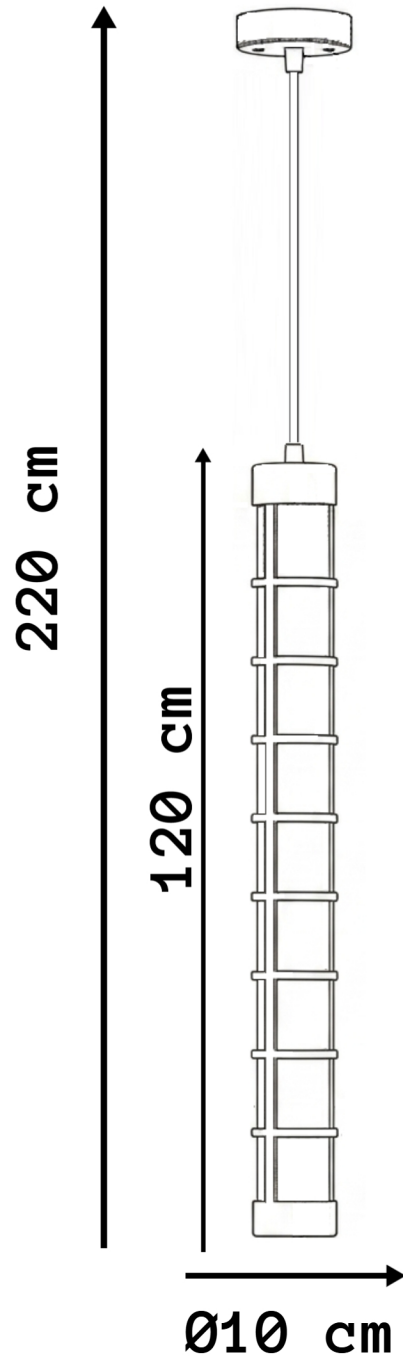

Bamboo C vertical

2x18w 3000k 220v