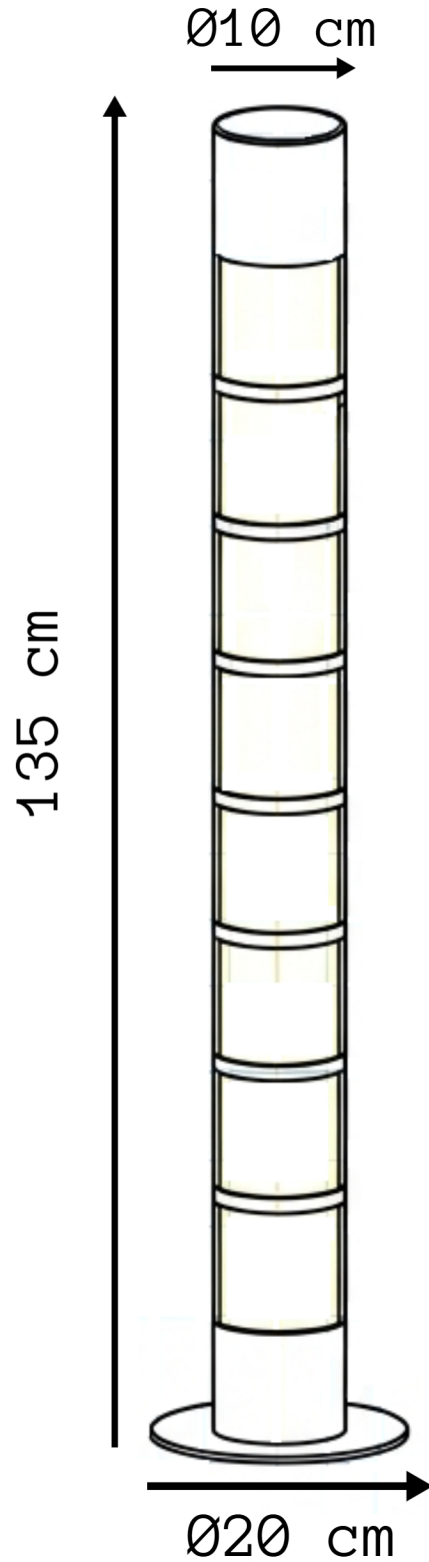

Bamboo P

1ed 2x18w 3000k 220v