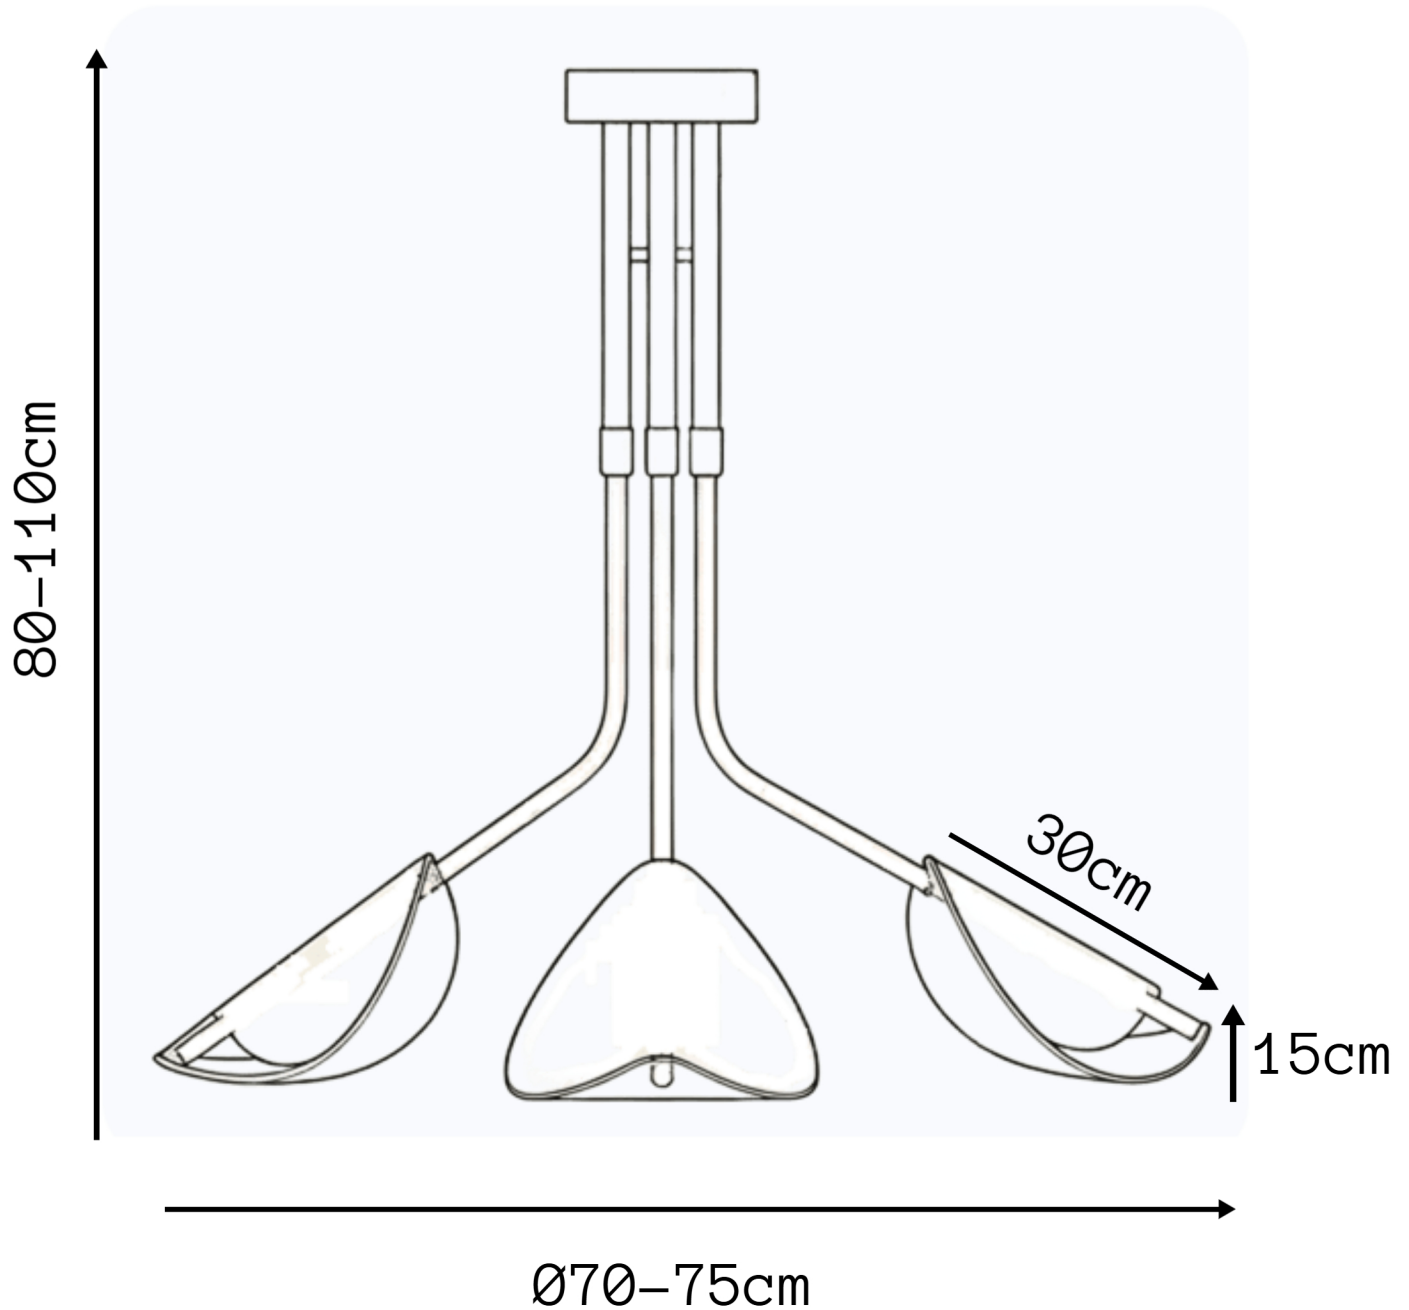

Folia Lumen Plafon 3L

3 x G-9