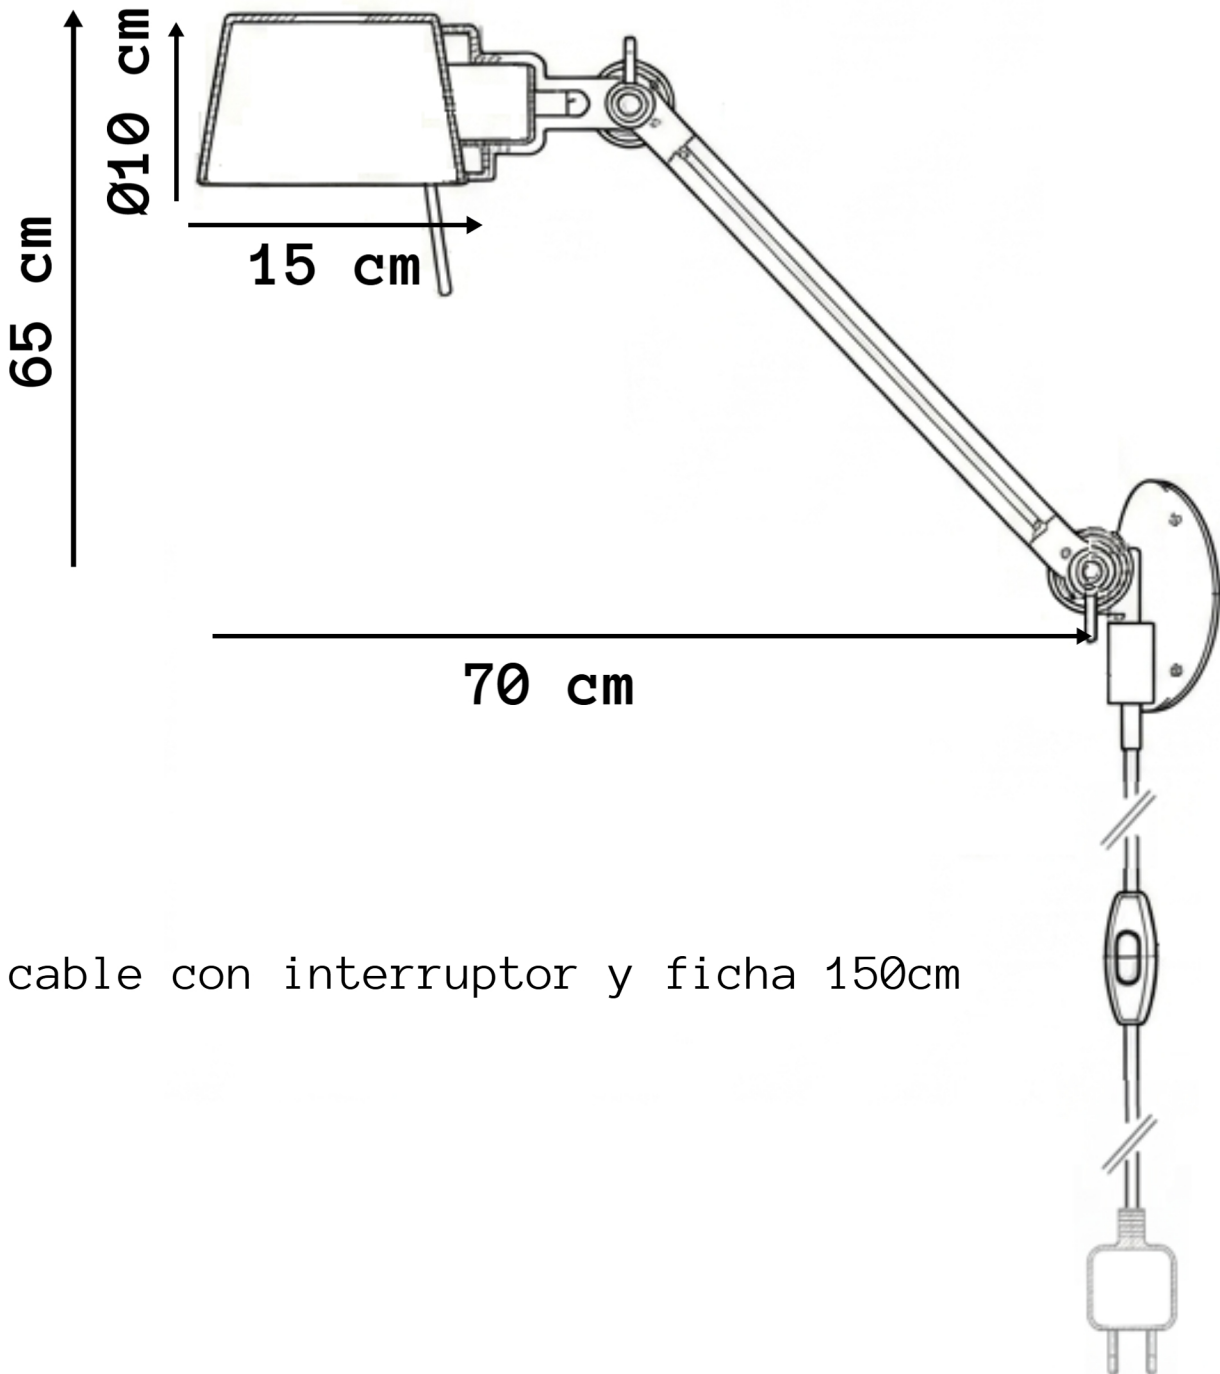

London A L

cable con interruptor y ficha 150cm

1xE27