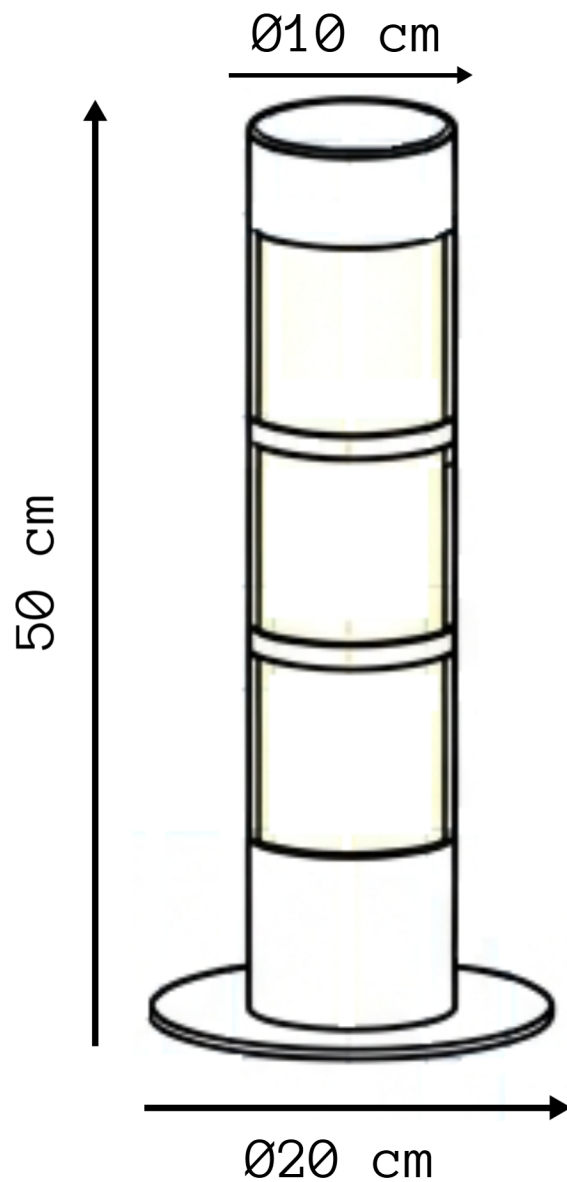

## Bamboo M

Led 2x9w 3000K 220v