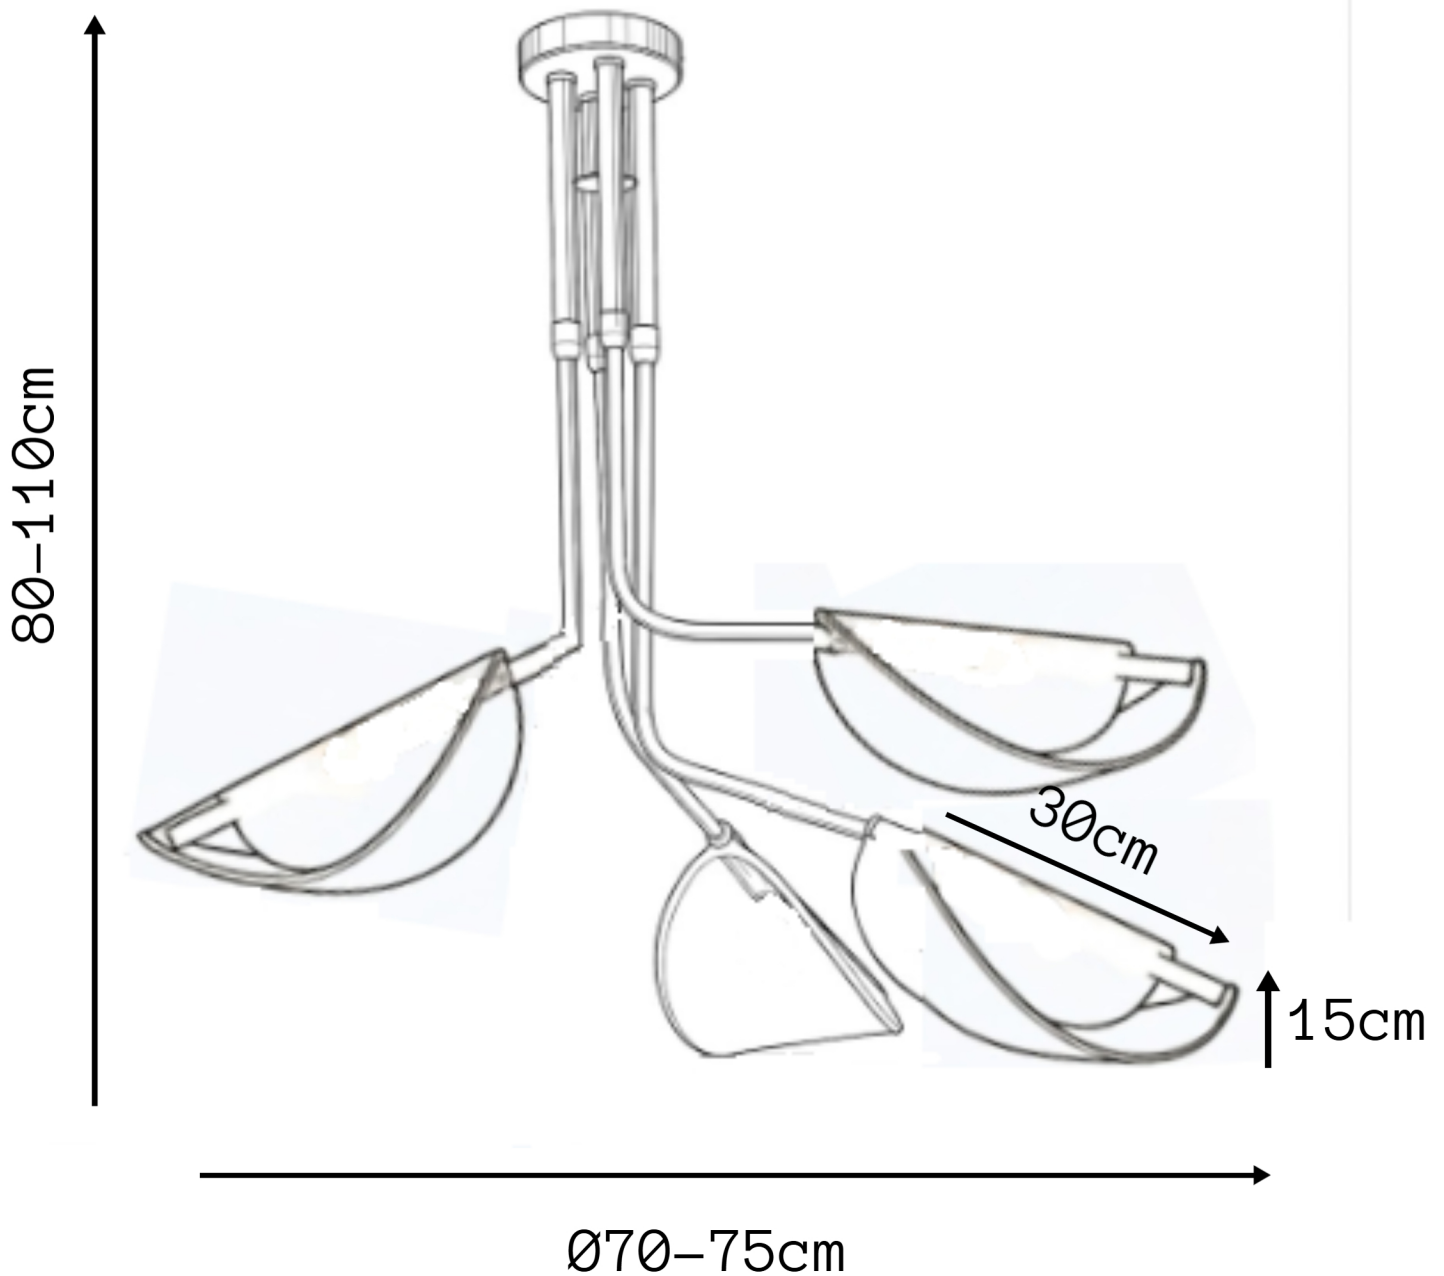

Folia Lumen Plafon 4L

4 x G-9